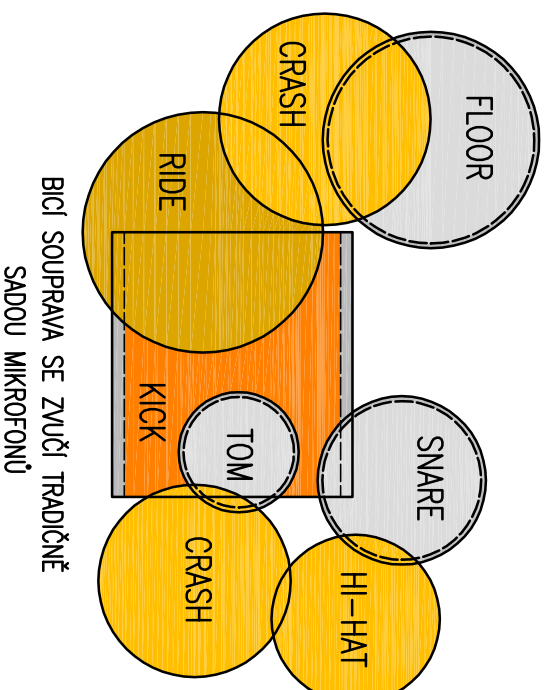

ROCK FACTORY STAGEPLAN 2016

BÍCÍ

POVRCH POD BÍCÍ SOUPRAVOU MUSÍ BÝT ROVNÝ, PEVNÝ
A IDEÁLNĚ S PROTISKLUZNOU ÚPRAVOU – NAPŘ. KOBEREC.

EL. KYTARA 1 (solo)

BASKYTARA

EL. KYTARA 2

1xMIC
(SM57, e606, e906,...)

1xMIC
(SHURE BETA 58A)

1xMIC
(NAPŘ. SHURE SM58)

1xMIC
(SHURE BETA 58A)

KONTAKT: Bc. Zbyněk Musil, tel. +420728349612, e-mail: zbynek.musil87@email.cz, web: rockfactory.cz