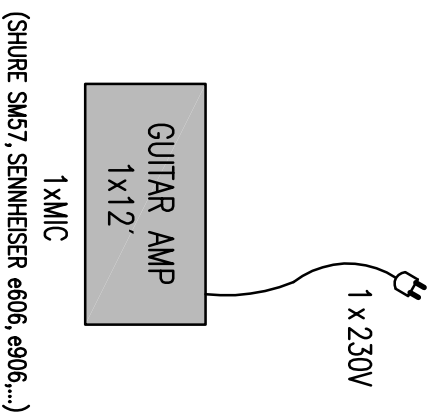

ROCK FACTORY STAGEPLAN 2016

BÍCÍ

POVRCH POD BÍCÍ SOUPRAVOU MUSÍ BÝT ROVNÝ, PEVNÝ
A IDEÁLNĚ S PROTISKLUZNOU ÚPRAVOU – NAPŘ. KOBEREC.

EL. KYTARA 1 (solo)

BASKYTARA

EL. KYTARA 2

1xMIC
(SM57, e606, e906,...)

1xMIC
(SHURE BETA 58A)