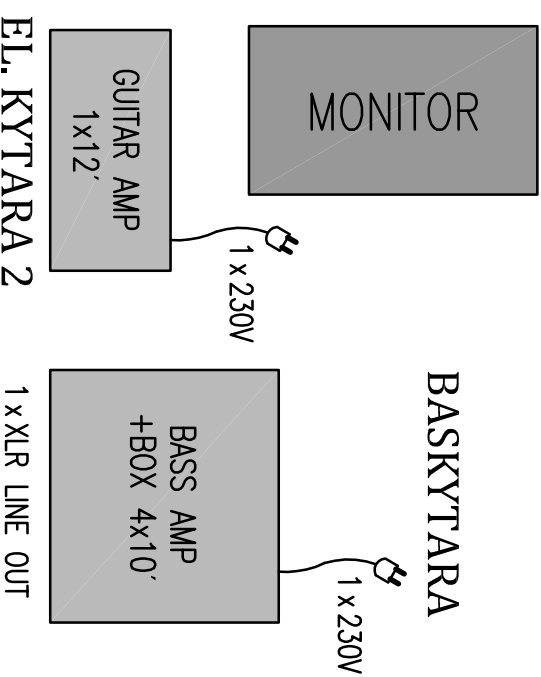

ROCK FACTORY STAGEPLAN 2016

BÍCÍ

POVRCH POD BÍCÍ SOUPRAVOU MUSÍ BÝT ROVNÝ, PEVNÝ
A IDEÁLNĚ S PROTISKLUZNOU ÚPRAVOU – NAPŘ. KOBEREC.

EL. KYTARA 1 (solo)

BASKYTARA

EL. KYTARA 2

1xMIC
(SM57, e606, e906,...)

1xMIC
(SHURE BETA 58A)

1xMIC
(NAPŘ. SHURE SM58)

1xMIC
(SHURE BETA 58A)

KONTAKT: Bc. Zbyněk Musil, tel. +420728349612, e-mail: zbynek.musil87@email.cz, web: rockfactory.cz