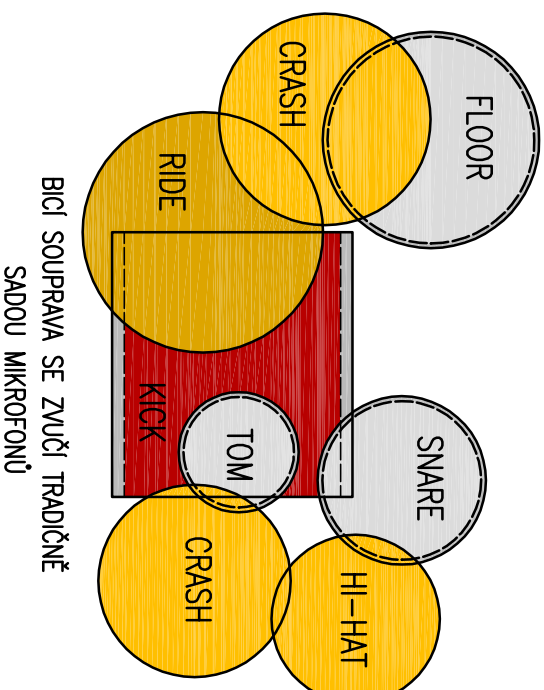

# ROCK FACTORY STAGEPLAN

## BÍCÍ

POVRCH POD BÍCÍ SOUPRAVOU MUSÍ BÝT ROVNÝ, PEVNÝ  
A IDEÁLNĚ S PROTISKLUZNOU ÚPRAVOU – NAPŘ. KOBEREC.

## EL. KYTARA 1 (solo)