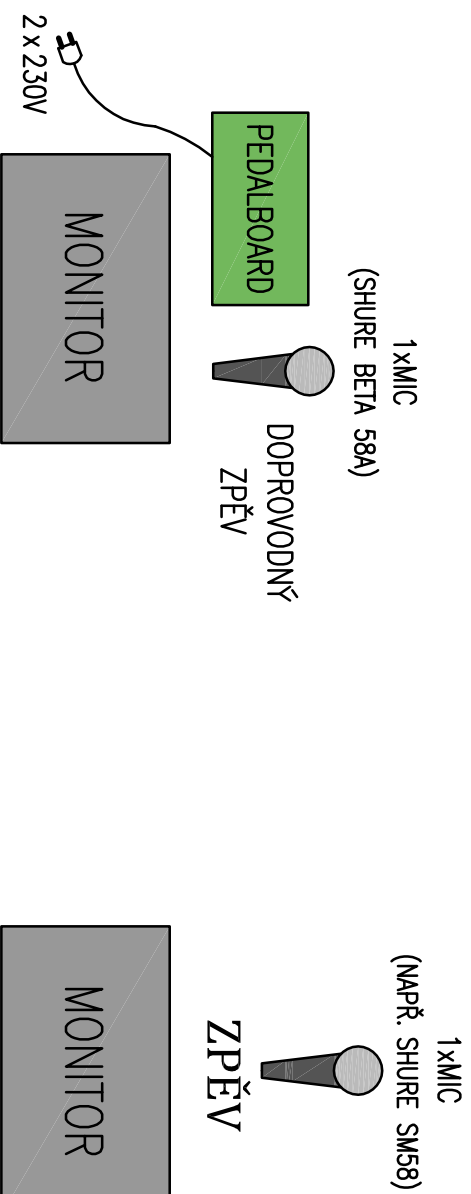

ROCK FACTORY STAGEPLAN

BÍCÍ

POVRCH POD BÍCÍ SOUPRAVOU MUSÍ BÝT ROVNÝ, PEVNÝ
A IDEÁLNĚ S PROTISKLUZNOU ÚPRAVOU – NAPŘ. KOBEREC.

EL. KYTARA 1 (solo)

BASKYTARA

EL. KYTARA 2

KONTAKT: Bc. Zbyněk Musil, tel. +420728349612, e-mail: zbynek.musil87@email.cz, web: rockfactory.cz