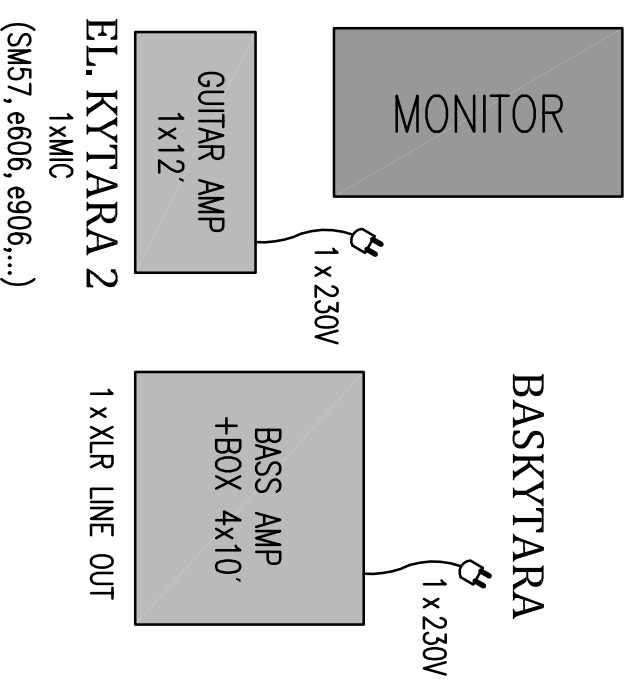

ROCK FACTORY STAGEPLAN

BÍCÍ

POVRCH POD BÍCÍ SOUPRAVOU MUSÍ BÝT ROVNÝ, PEVNÝ
A IDEÁLNĚ S PROTISKLUZNOU ÚPRAVOU – NAPŘ. KOBEREC.

EL. KYTARA 1 (solo)

BASKYTARA

EL. KYTARA 2

KONTAKT: Bc. Zbyněk Musil, tel. +420728349612, e-mail: zbynek.musil87@email.cz, web: rockfactory.cz