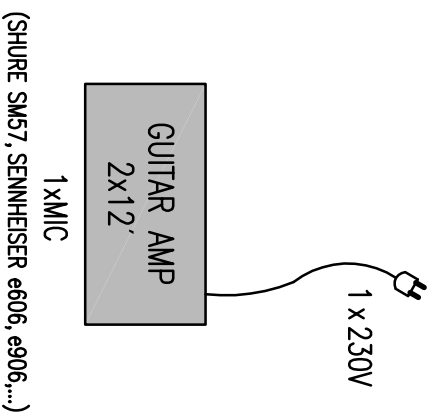

ROCK FACTORY STAGEPLAN

BÍCÍ

POVRCH POD BÍCÍ SOUPRAVOU MUSÍ BÝT ROVNÝ, PEVNÝ
A IDEÁLNĚ S PROTISKLUZNOU ÚPRAVOU – NAPŘ. KOBEREC.

EL. KYTARA 1 (solo)

BASKYTARA

EL. KYTARA 2

KONTAKT: Bc. Zbyněk Musil, tel. +420728349612, e-mail: zbynek.musil87@email.cz, web: rockfactory.cz