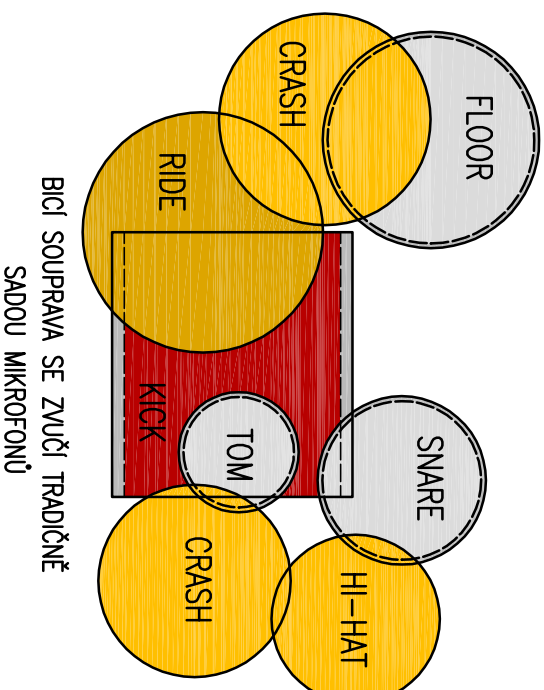

ROCK FACTORY STAGEPLAN

BÍCÍ

POVRCH POD BÍCÍ SOUPRAVOU MUSÍ BÝT ROVNÝ, PEVNÝ
A IDEÁLNĚ S PROTISKLUZNOU ÚPRAVOU – NAPŘ. KOBEREC.

EL. KYTARA 1 (solo)

BASKYTARA

EL. KYTARA 2

KONTAKT: Bc. Zbyněk Musil, tel. +420728349612, e-mail: zbynek.musil87@email.cz, web: rockfactory.cz